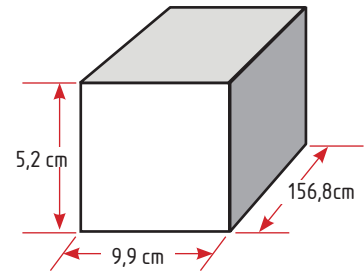

Packaging

Scatolo con stampa
in quadricromia

Giftbox 4 colours

CONFEZIONE SINGOLA
Giftbox

Export carton

Bar code:
Position 4 sides
in the upper left

400755-58-2LED
8 033726 888067

Lateral sides
Shipping mark:

P/I NO.:
LOT NO.: 1685-57-21
CTN NO.:
MADE IN P.R.C.
ITEM NO.: 400755-58-2LED

Central sides
Shipping mark:

OFELIA 400755-58-2LED 220-240V~ 50/60Hz

QTY:	10	PCS
G.W.:		Kg
N.W.:		Kg
MEAS:		CM

OFELIA 400755-58-2LED