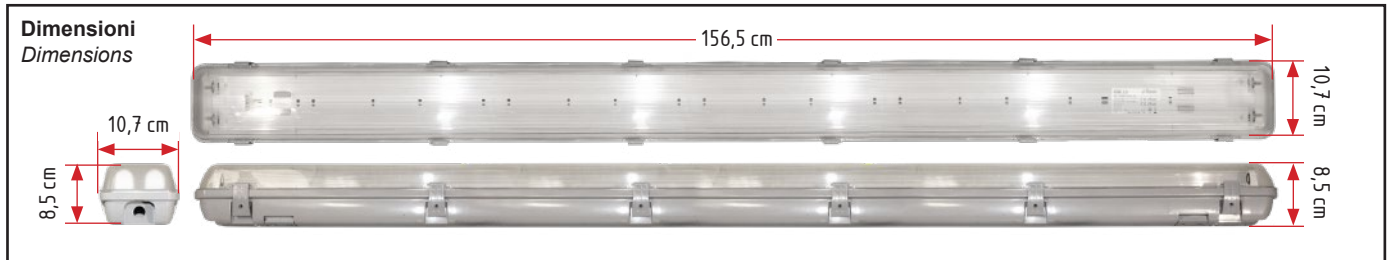

Scheda Tecnica - Technical Sheet

Ofelia

400755-58-2LED

Dettagli Tecnici

Labels

Poliplast
ART. N°:400755-58-2LED
Apparecchio di illuminazione
per tubi a led - No starter - No driver
Prim. 220-240V~ 50/60Hz
LOT.NO. 1685-57-21
Importato da: Poliplast srl
via O. Scammacca 7/c - Catania

RoHS 2011/65/EU
IP65
CE
ILLUMILED MADE IN P.R.C.

Poliplast
400755-58-2LED
Apparecchio di illuminazione
per tubi a led - No starter -
No driver - 220-240V~ 50/60Hz

Sorgente luminosa
sostituibile
dall'utente finale

CE **RoHS** 2011/65/EU
IP65
LOT.NO.: 1685-57-21

8 033726 888067
Made in P.R.C.
www.poliplastsrl.com
Importato da:
Poliplast srl via O. Scammacca 7/C
95127 Catania (CT)