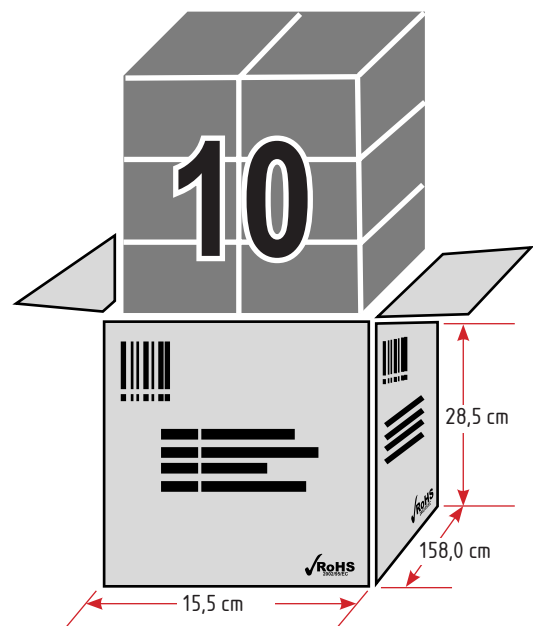

Scheda Tecnica - Technical Sheet

Ofelia

400755-58-2LED

Packaging

Scatolo con stampa
in quadricromia

Giftbox 4 colours

CONFEZIONE SINGOLA
Giftbox

Export carton

Bar code:
Position 4 sides
in the upper left

400755-58-2LED
8 033726 888067

Lateral sides
Shipping mark:

P/I NO.:
LOT NO.: 1685-57-21
CTN NO.:
MADE IN P.R.C.
ITEM NO.: 400755-58-2LED

Central sides
Shipping mark:

OFELIA 400755-58-2LED 220-240V~ 50/60Hz

QTY:	10	PCS
G.W.:		Kg
N.W.:		Kg
MEAS:		CM

OFELIA 400755-58-2LED